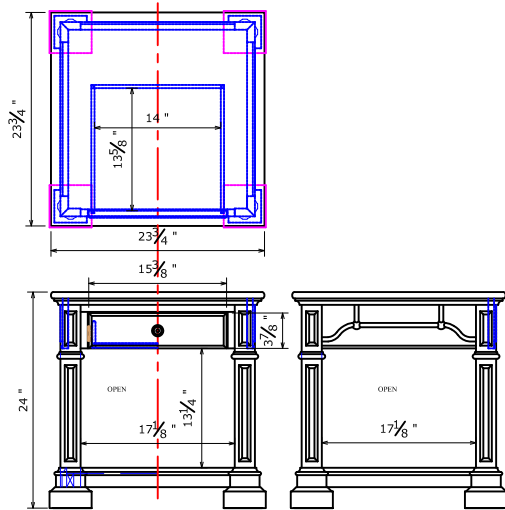

ZBCL-4100 Barclay End Table