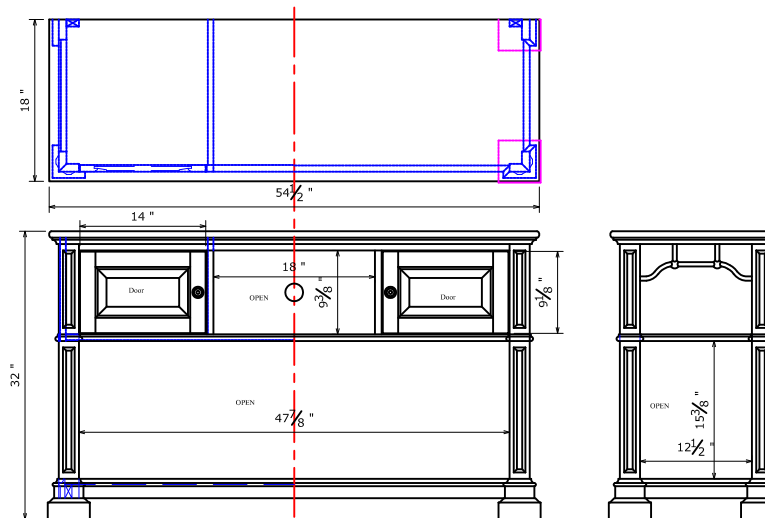

ZBCL-4300 Barclay Sofa Table